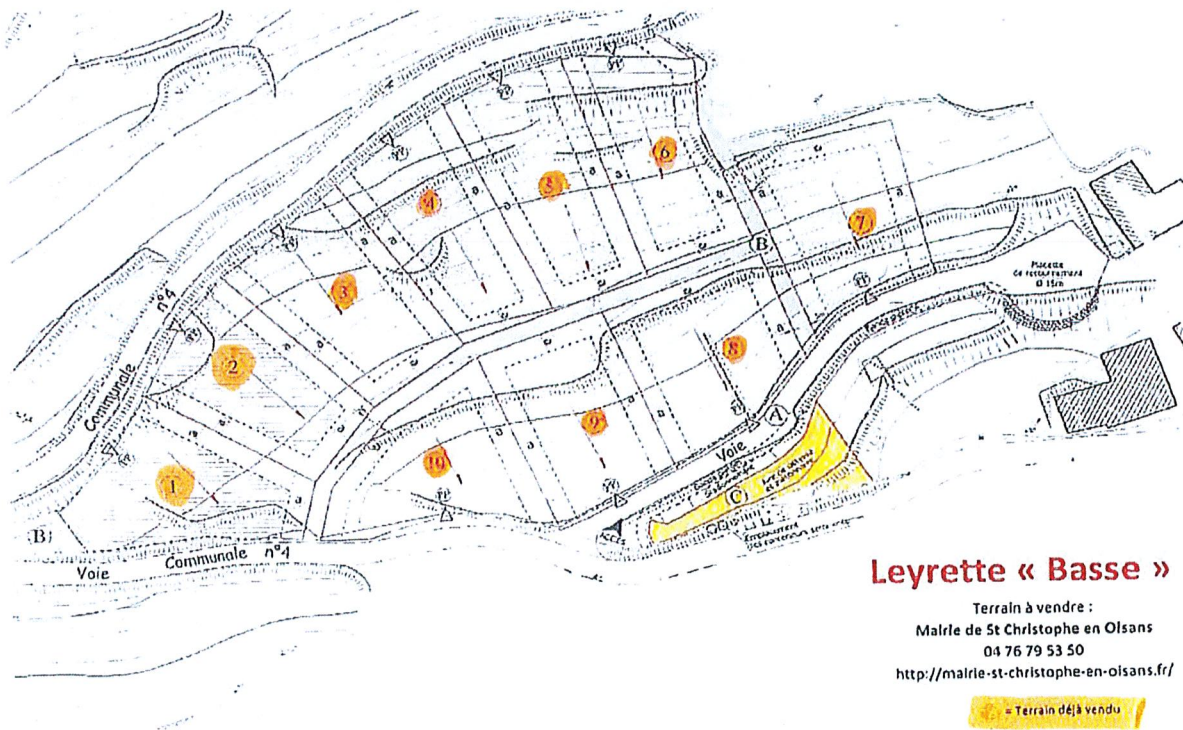

Leyrette « Haute »

Terrain à vendre :
Mairie de St Christophe en Olsans
04 76 79 53 50
<http://mairie-st-christophe-en-olsans.fr/>

= Terrain déjà vendu

Leyrette « Basse »

Terrain à vendre :
Mairie de St Christophe en Olsans
04 76 79 53 50
<http://mairie-st-christophe-en-olsans.fr/>

= Terrain déjà vendu

Note - le fond de plan topographique et parcellaire a été réalisé par le Cabinet C. ROUVIDANT, Géomètre-Expert à ARRAS CEDEX

Le 23-09-2022

Terrains vendus