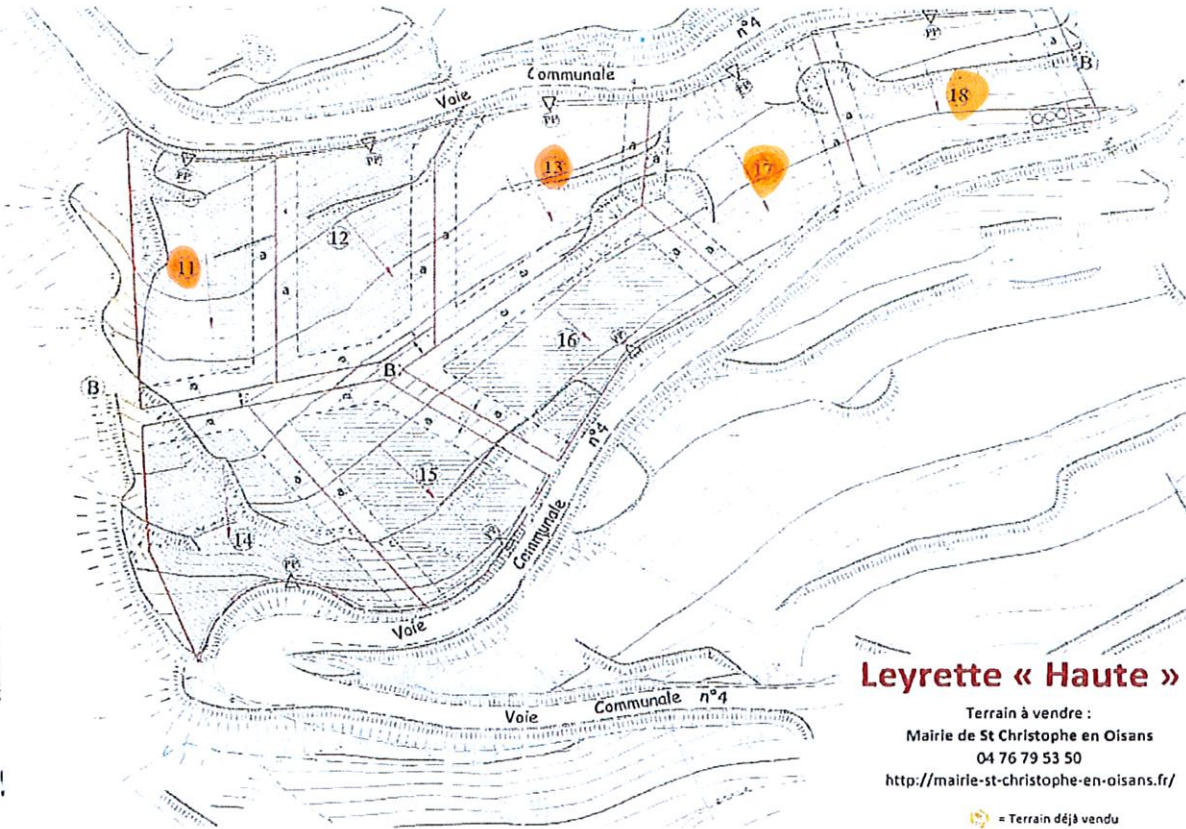

Unité
du
Ruisseau

Leyrette « Haute »

Terrain à vendre :
Mairie de St Christophe en Oisans
04 76 79 53 50
<http://mairie-st-christophe-en-oisans.fr/>

 = Terrain déjà vendu

Leyrette « Basse »

Terrain à vendre :
Mairie de St Christophe en Oisans
04 76 79 53 50
<http://mairie-st-christophe-en-oisans.fr/>

 = Terrain déjà vendu

Note - le fond de plan topographique et parcellaire a été réalisé par le Cabinet C. ROUVIDANT, Géomètre-Expert à ARFAN CLAY

Le 25-01-2022

 Terrains vendus