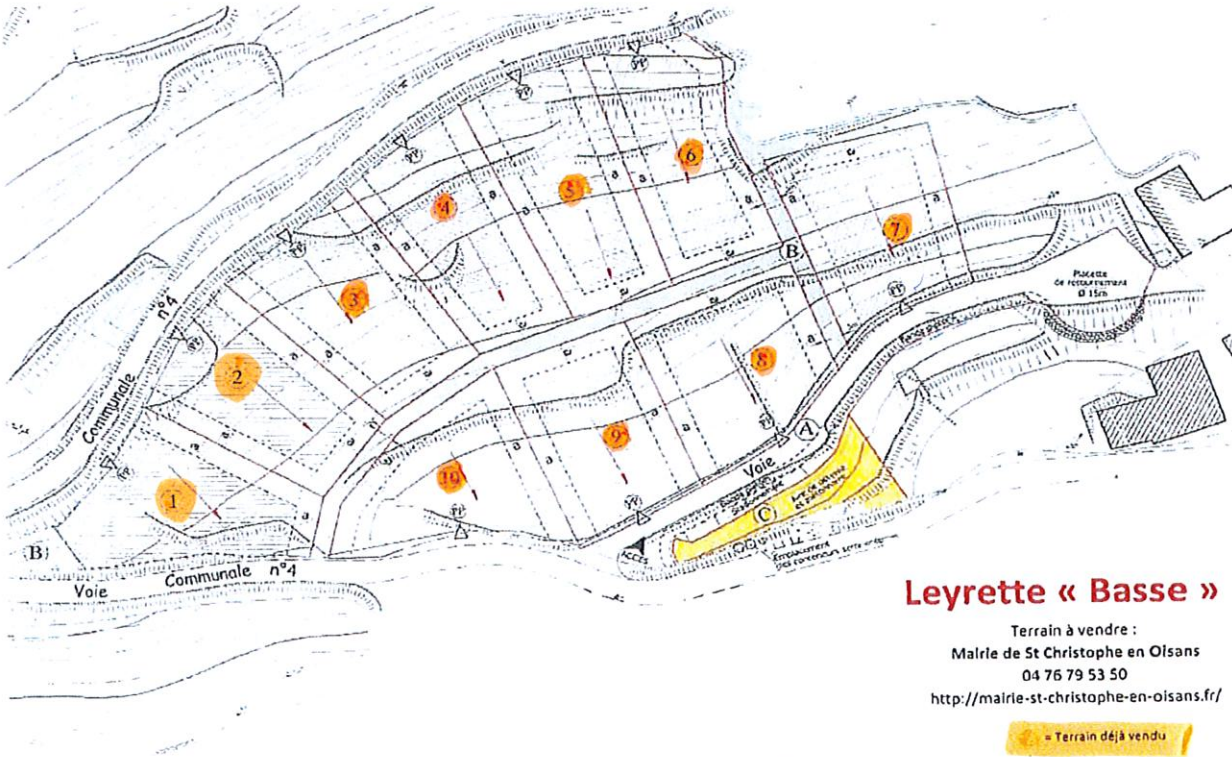

Unité
du
Ruisseau

Leyrette « Haute »

Terrain à vendre :
Mairie de St Christophe en Oisans
04 76 79 53 50
<http://mairie-st-christophe-en-oisans.fr/>

 = Terrain déjà vendu

Leyrette « Basse »

Terrain à vendre :
Mairie de St Christophe en Oisans
04 76 79 53 50
<http://mairie-st-christophe-en-oisans.fr/>

 = Terrain déjà vendu

Note - le fond de plan topographique et parcellaire a été réalisé par le Cabinet C. ROUVIDANT, Géomètre-Expert à ARFAN CLAY

Le 25-01-2022

 Terrains vendus