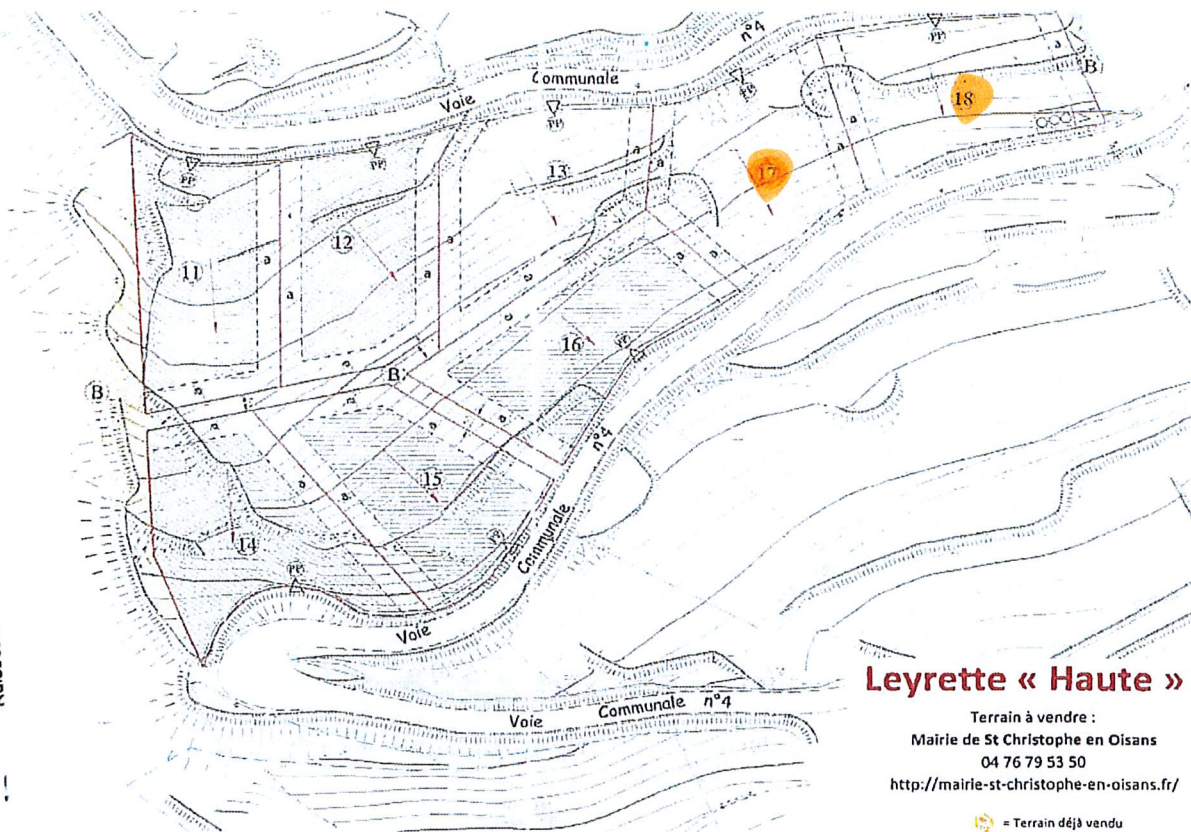

Uticule
du
Ruisseau

Leyrette « Haute »

Terrain à vendre :
Mairie de St Christophe en Oisans
04 76 79 53 50
<http://mairie-st-christophe-en-oisans.fr/>

= Terrain déjà vendu

Leyrette « Basse »

Terrain à vendre :
Mairie de St Christophe en Oisans
04 76 79 53 50
<http://mairie-st-christophe-en-oisans.fr/>

= Terrain déjà vendu

Note - le fond de plan topographique et parcellaire a été réalisé par le Cabinet C. ROUVIDANT, Géomètre-Expert à ARRAN CRAY

Le 1.10.2021