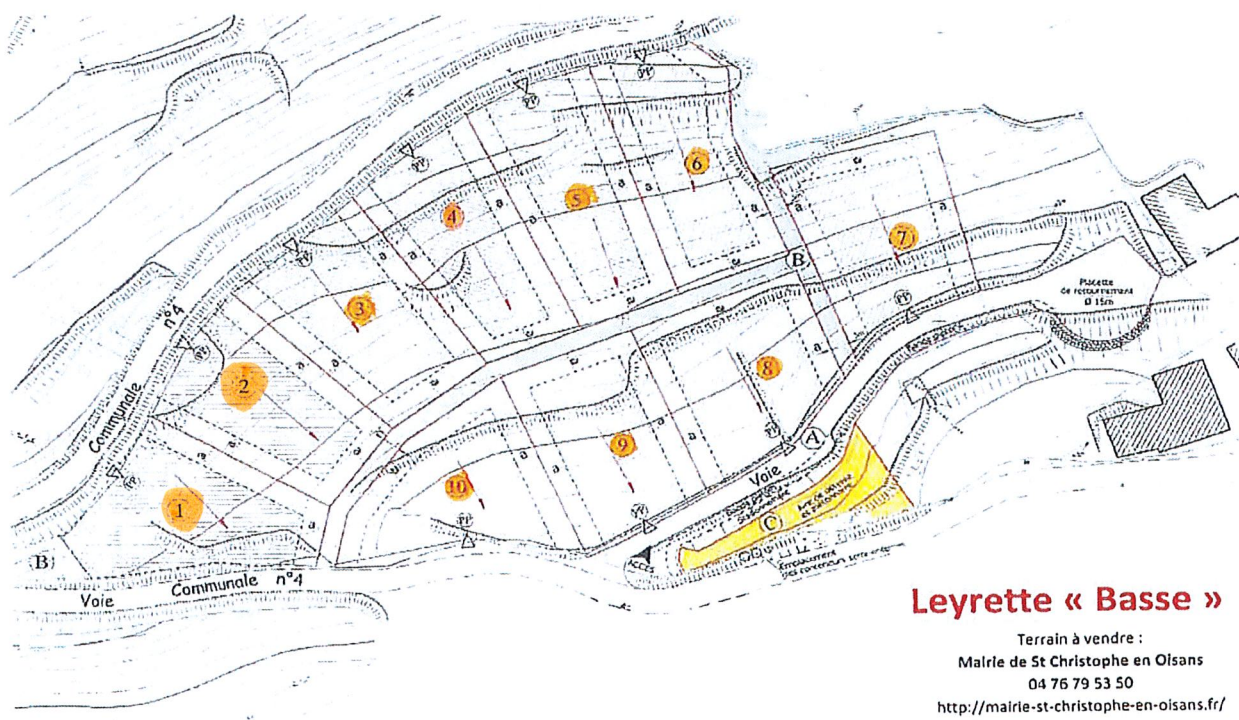

Uticule
du
Ruisseau

Leyrette « Haute »

Terrain à vendre :
Mairie de St Christophe en Oisans
04 76 79 53 50
<http://mairie-st-christophe-en-oisans.fr/>

= Terrain déjà vendu

Leyrette « Basse »

Terrain à vendre :
Mairie de St Christophe en Oisans
04 76 79 53 50
<http://mairie-st-christophe-en-oisans.fr/>

= Terrain déjà vendu

Note - le fond de plan topographique et parcellaire a été réalisé par le Cabinet C. ROUVIDANT, Géomètre-Expert à ARRAN CRAY

Le 1.10.2021